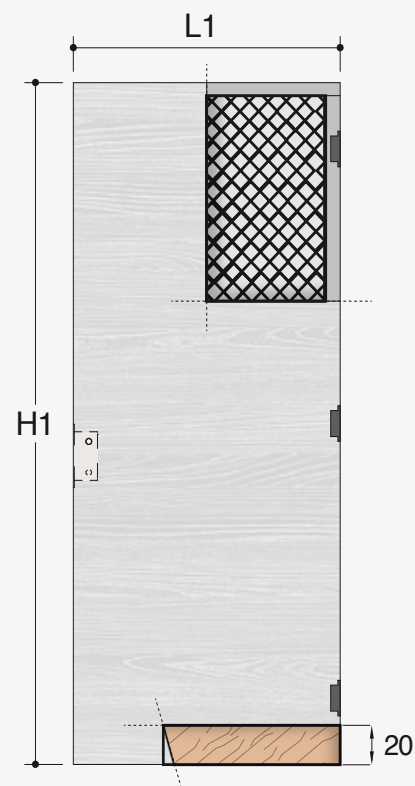

# PORTE ECHO

Filo muro in laminato

# Porta ECHO Battente

CODICE ARTICOLO **ANTA SINGOLA: PECS.BA**  
**ANTA DOPPIA: PECD.BA**

Modelli Compatibili: **Absolute Swing**