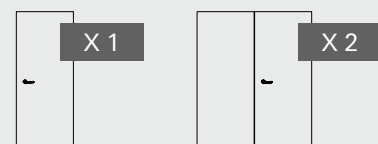

NUMERO COLLI